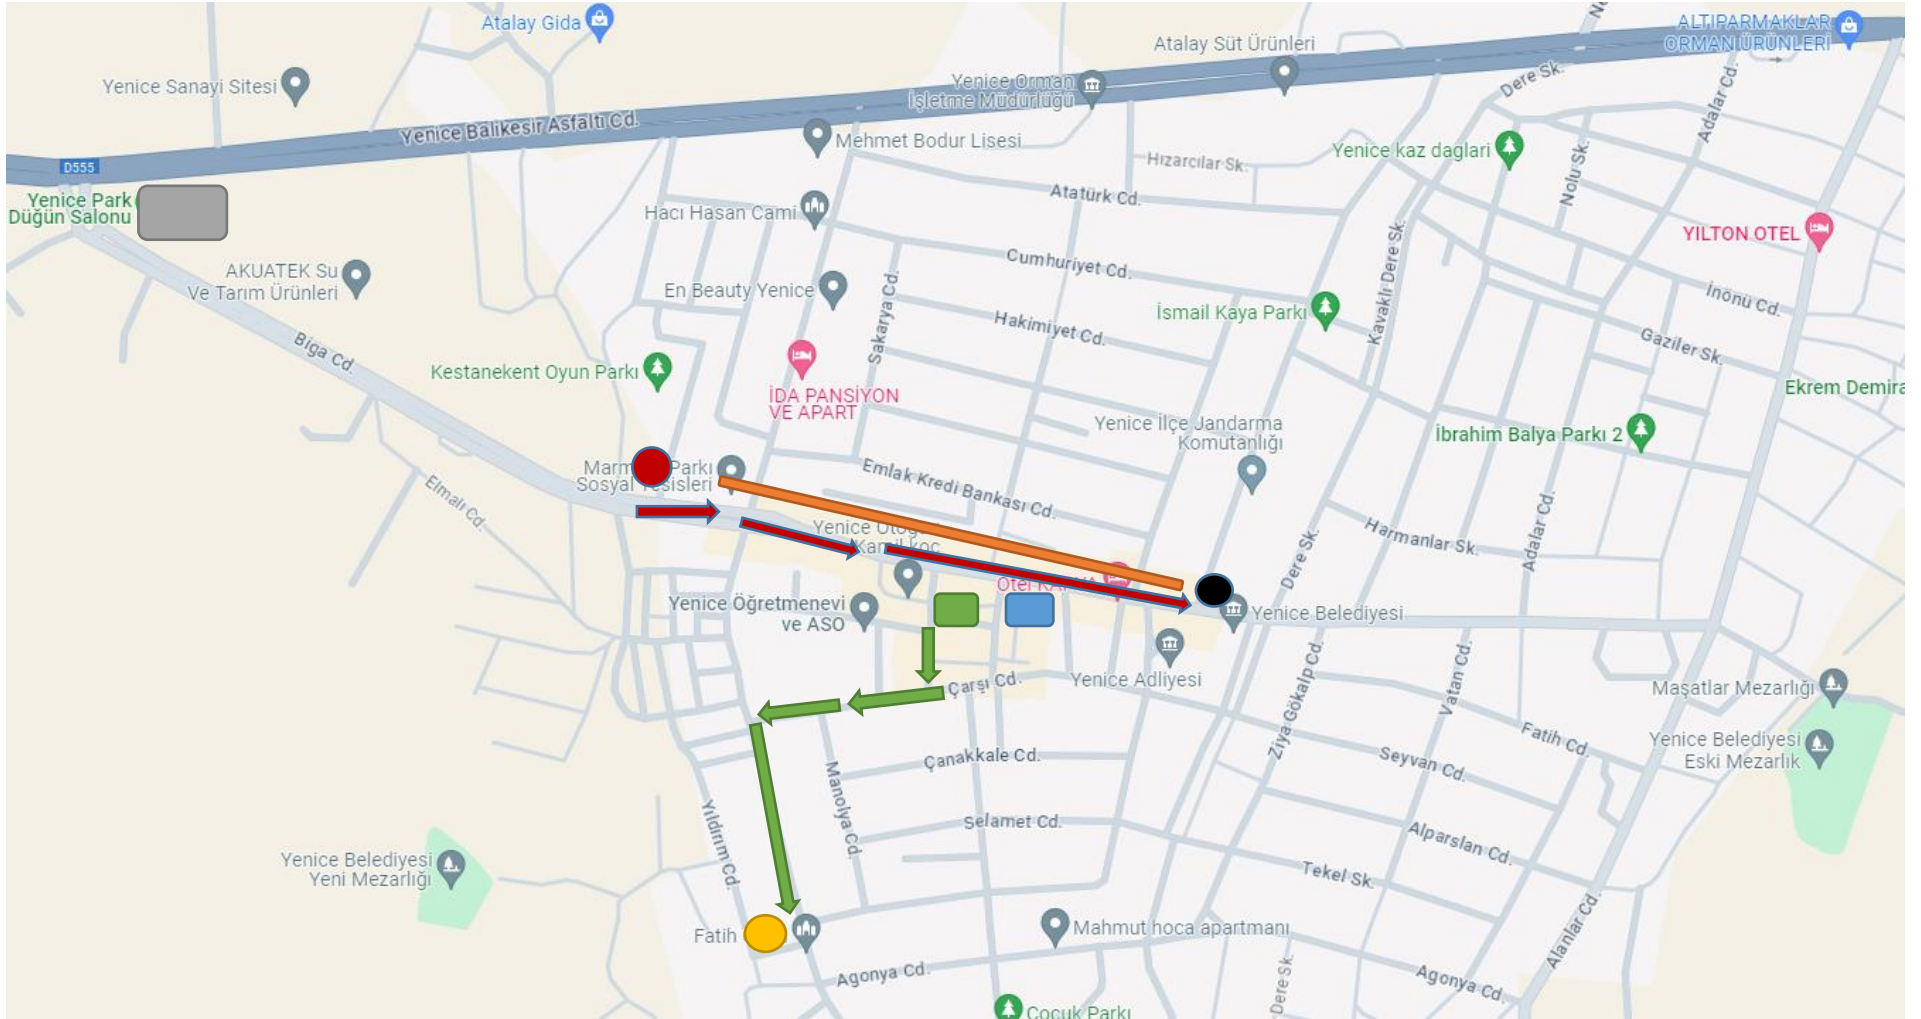

# YENİCE İLÇESİ TOPLANTI VE GÖSTERİ YÜRÜYÜŞÜ YER VE GÜZARGAHI

1- Toplanma alanı (Asıl)

2- Yürüyüş Güzergahı Biga Caddesi (Asıl)

3- Dağılma Alanı Ziraat Bankası Kavşağı (Asıl)

4- Miting Açık Hava Toplanma Alanı Camlı Kahve (Asıl)

5- Alternatif Toplanma Alanı (Belediye Açık Otoparkı)

6- Alternatif Yürüyüş Güzergahı (Çarşı Caddesi-Hamdi Bey Caddesi)

7- Alternatif Dağılma Alanı (Fatih Camii Kavşağı Meydanı)

8- Kapalı Yer Toplantı Salonu (Park Yenice Düğün Salonu)

9- Afiş ve Pankart Asılacak Yerler (Marmara Parkı Kavşağı-Biga Caddesi –Ziraat Bankası Kavşağı Güzergahı)